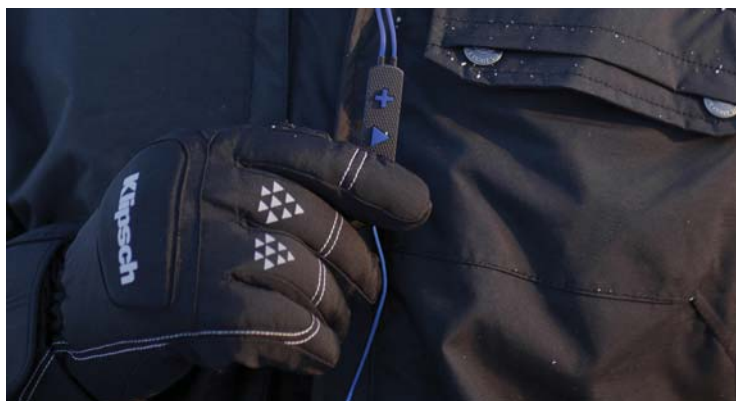

СПОРТИВНЫЕ

AW-4i: В ПРОЧНОМ ИСПОЛНЕНИИ

Всепогодная конструкция с эффективной защитой от влаги и механических воздействий.

ЗАПАТЕНТОВАННЫЕ НАСАДКИ

Мягкие и гибкие, с овальным сечением, комфортно располагаются в ушном канале. Эффективно защищают от шумов при минимальном давлении на уши.

ДИНАМИКИ С ДВОЙНЫМИ МАГНИТАМИ

Обеспечивают эффективное звучание с глубокими басами и высоким разрешением во всем диапазоне частот.

УВЕЛИЧЕННЫЙ 3-КНОПОЧНЫЙ ПУЛЬТ С МИКРОФОНОМ

Защищен от влаги и снабжен кнопками увеличенного размера — чтобы управлять техникой Apple наощупь, не отвлекаясь от тренировки.

УСТОЙЧИВЫЙ К ЗАПУТЫВАНИЮ КАБЕЛЬ

Прочный и долговечный.

В КОМПЛЕКТЕ

Чехол, прищепка для крепления к одежде, сменные насадки 4 размеров.

AW-4i

Тип	Внутриканальные
Драйвер	Динамик с двойным магнитом 8,5 мм
Диапазон частот	10 Гц – 19 кГц
Чувствительность (1 МВт)	110 дБ
Импеданс (1 кГц)	18 Ом
Шумоподавление	-16 дБ
Разъем	3,5 мм
Вес	14,7 г
Цвет	Черный, голубой